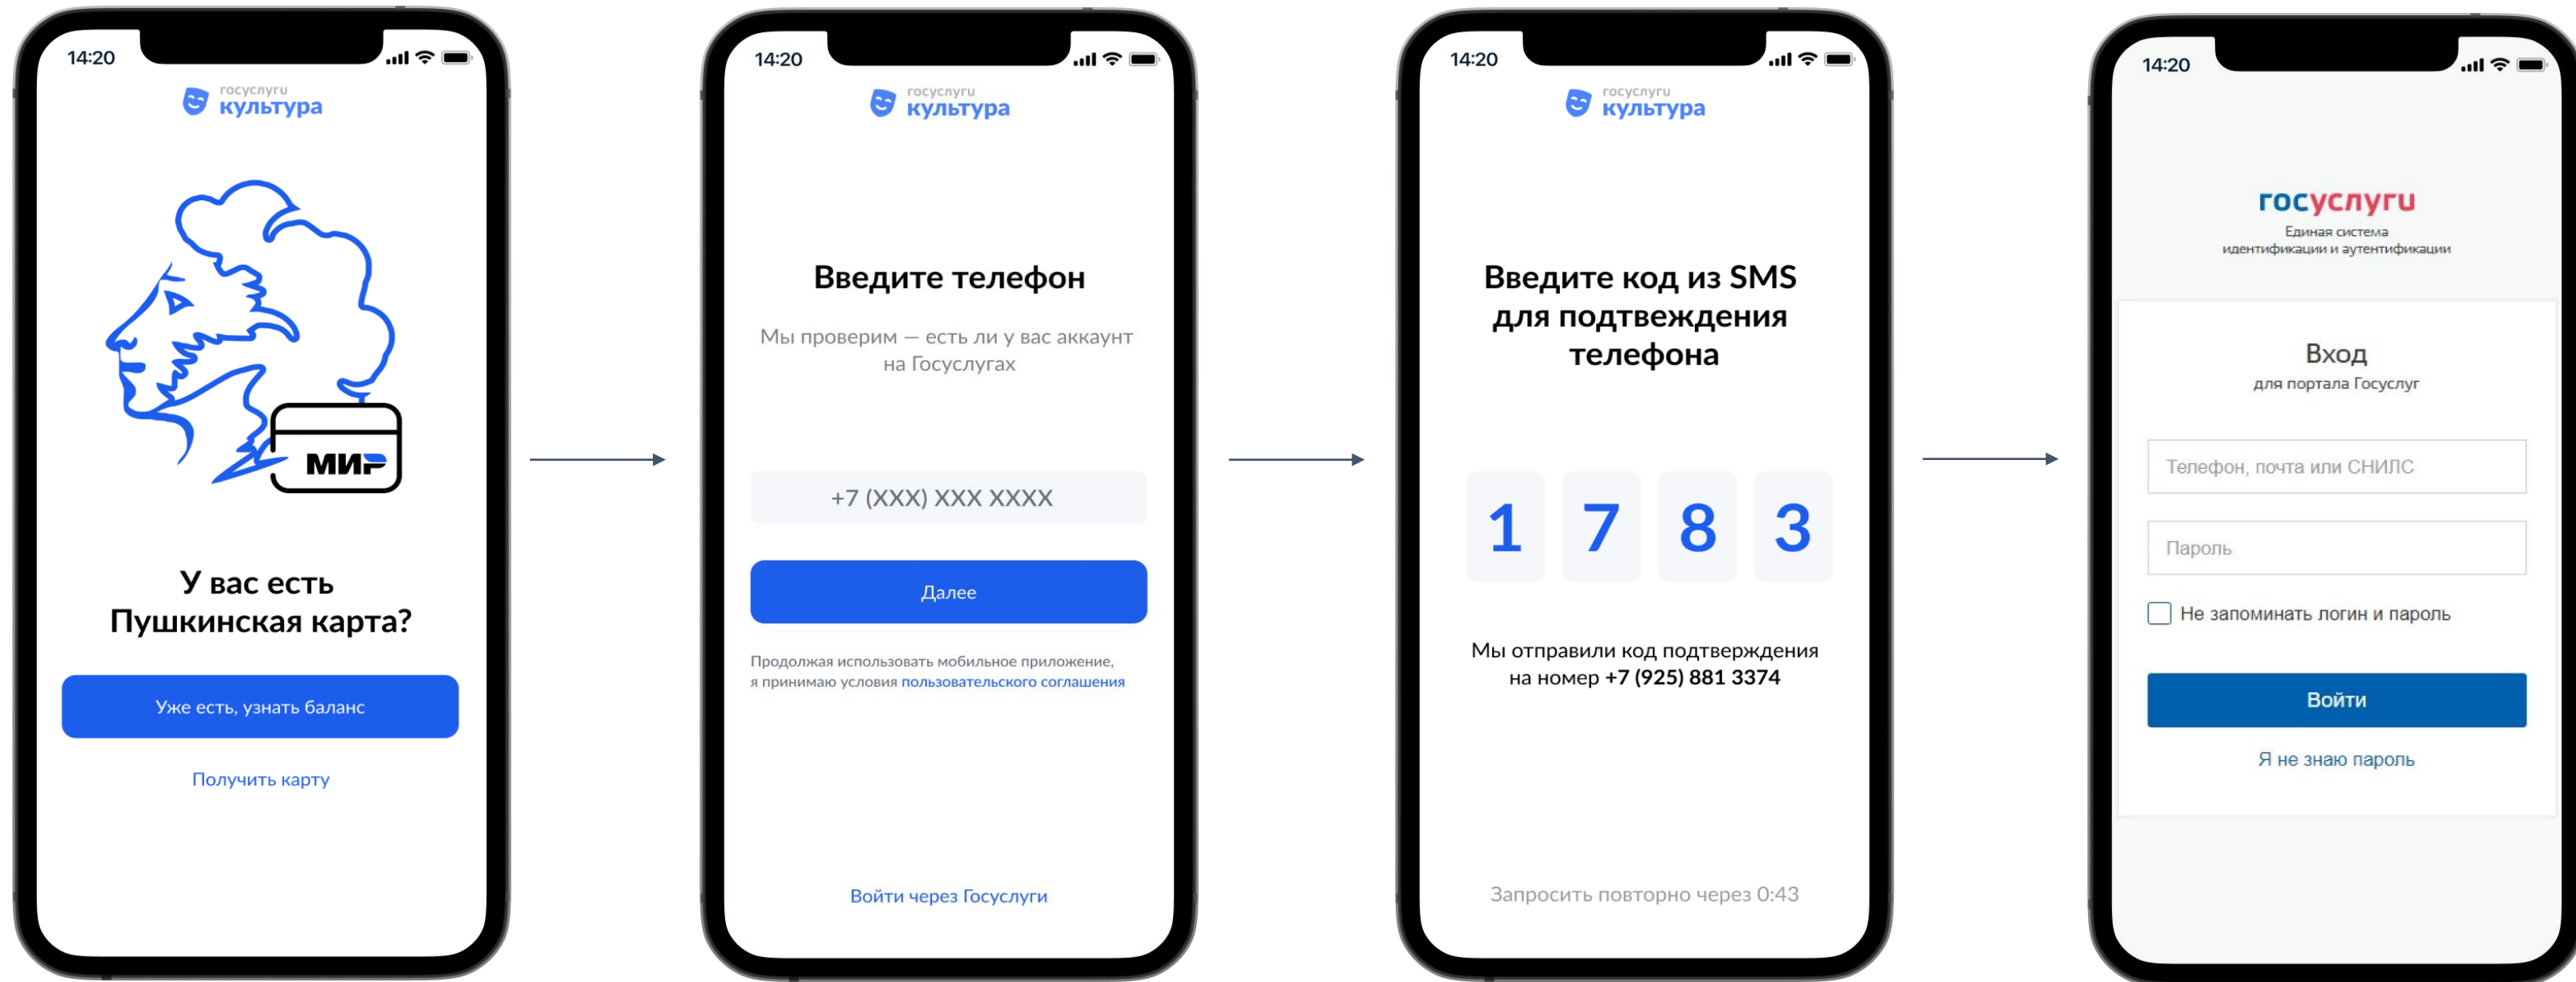

Минцифры
России

@ mail.ru group

Проект популяризации вовлечения
молодежи в культурные мероприятия

Пушкинская карта

Путь гражданина после установки приложения

- 1 шаг: Онбординг
- 2 шаг: Ввод номера телефона
- 3 шаг: Фото паспорта
- 4 шаг: Селфи и сверка с паспортом
- 5 шаг: Выпуск карты
- 6 шаг: Показ баланса карты и мероприятий

Приветственный экран и онбординг

Аутентификация при наличии ЕСИА

Упрощенная регистрация

Счет, объект и список билетов

Список билетов и QR

Важно!

Именные билеты
Запрет передачи третьим лицам
Контроль – на организациях культуры