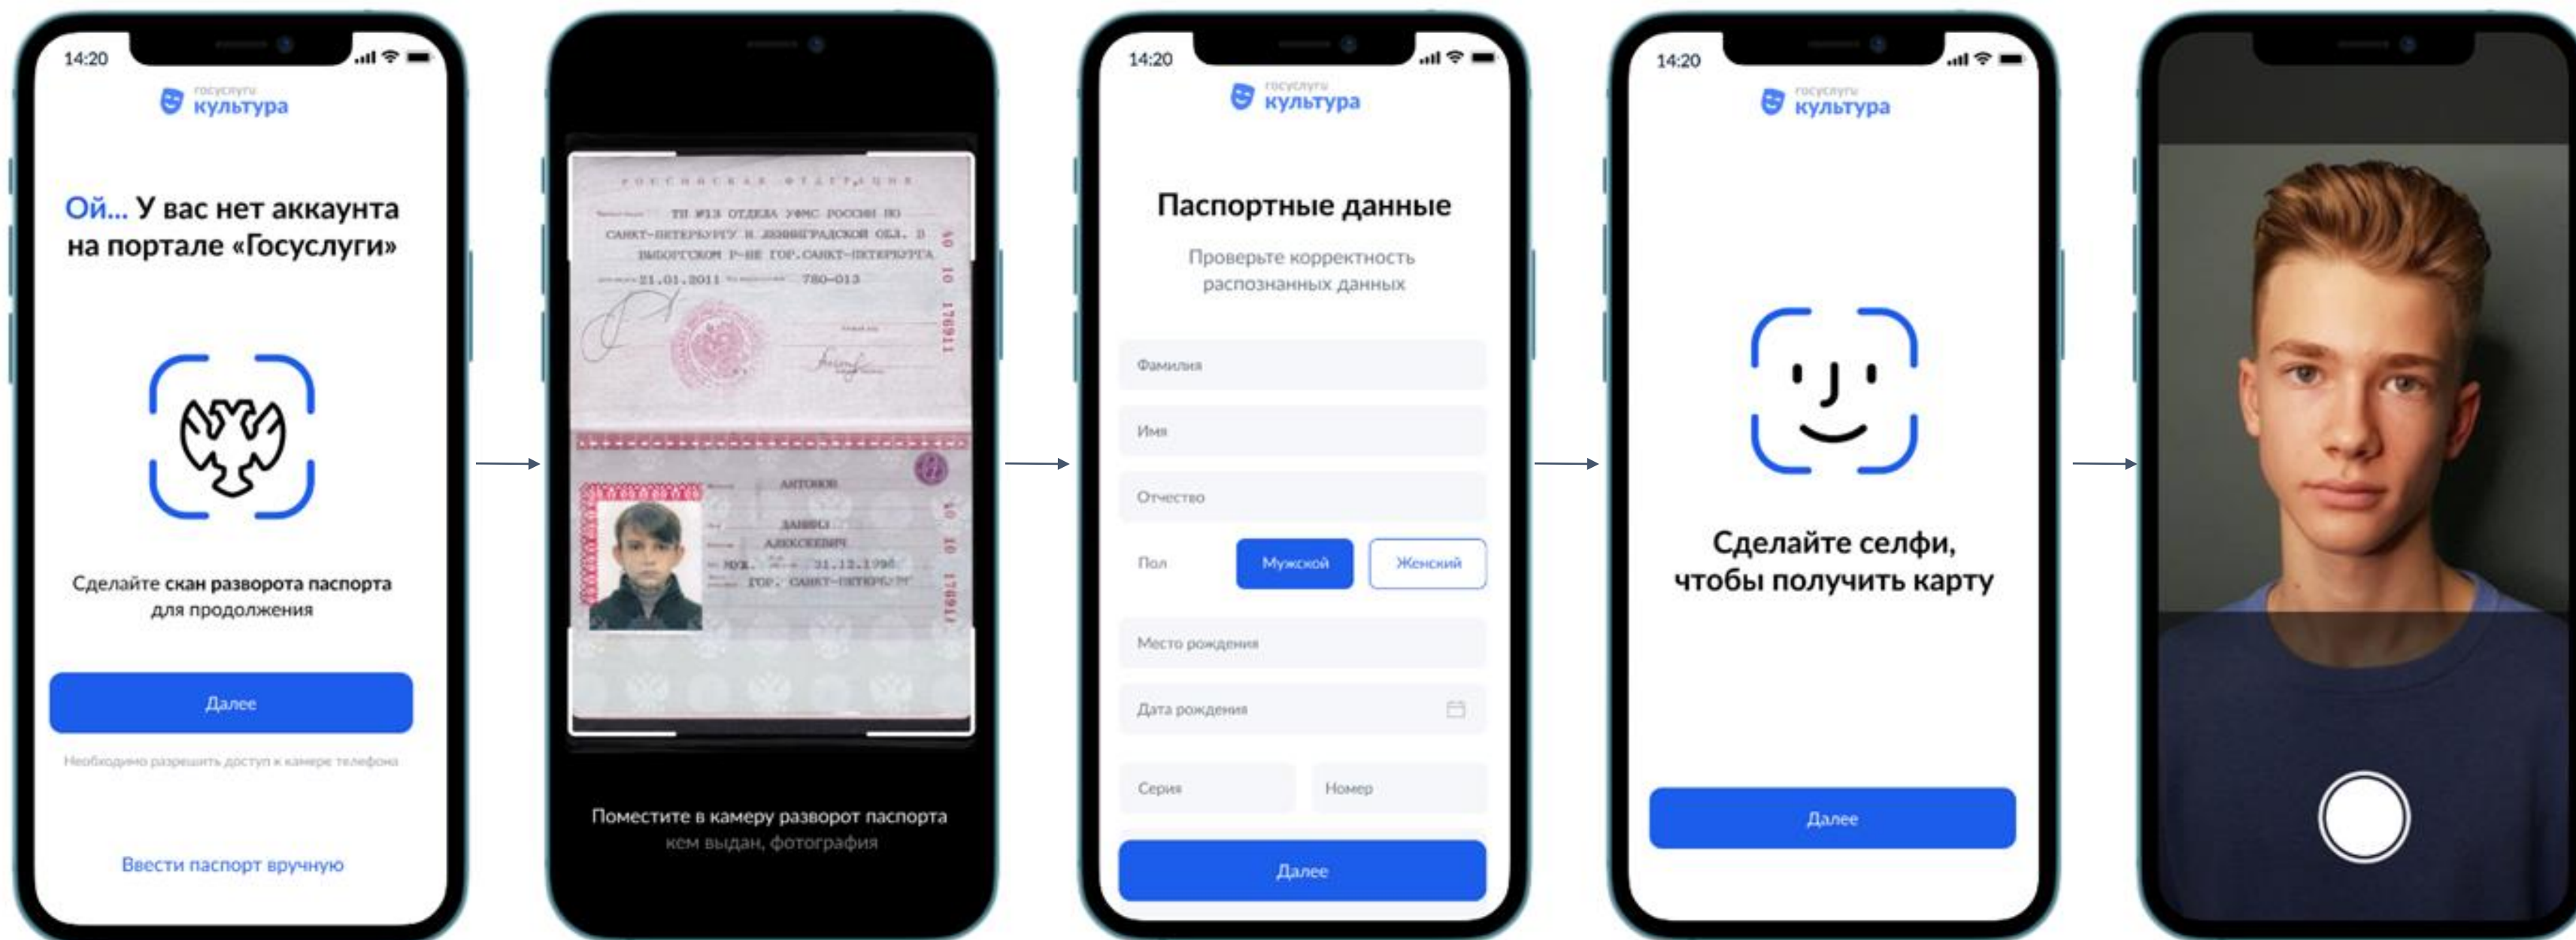

Минцифры
России

@ mail.ru group

Проект популяризации вовлечения
молодежи в культурные мероприятия

Пушкинская карта

Путь гражданина после установки приложения

- 1 шаг: Онбординг
- 2 шаг: Ввод номера телефона
- 3 шаг: Фото паспорта
- 4 шаг: Селфи и сверка с паспортом
- 5 шаг: Выпуск карты
- 6 шаг: Показ баланса карты и мероприятий

Приветственный экран и онбординг

Аутентификация при наличии ЕСИА

Упрощенная регистрация

Счет, объект и список билетов

Список билетов и QR

Важно!

Именные билеты
Запрет передачи третьим лицам
Контроль – на организациях культуры