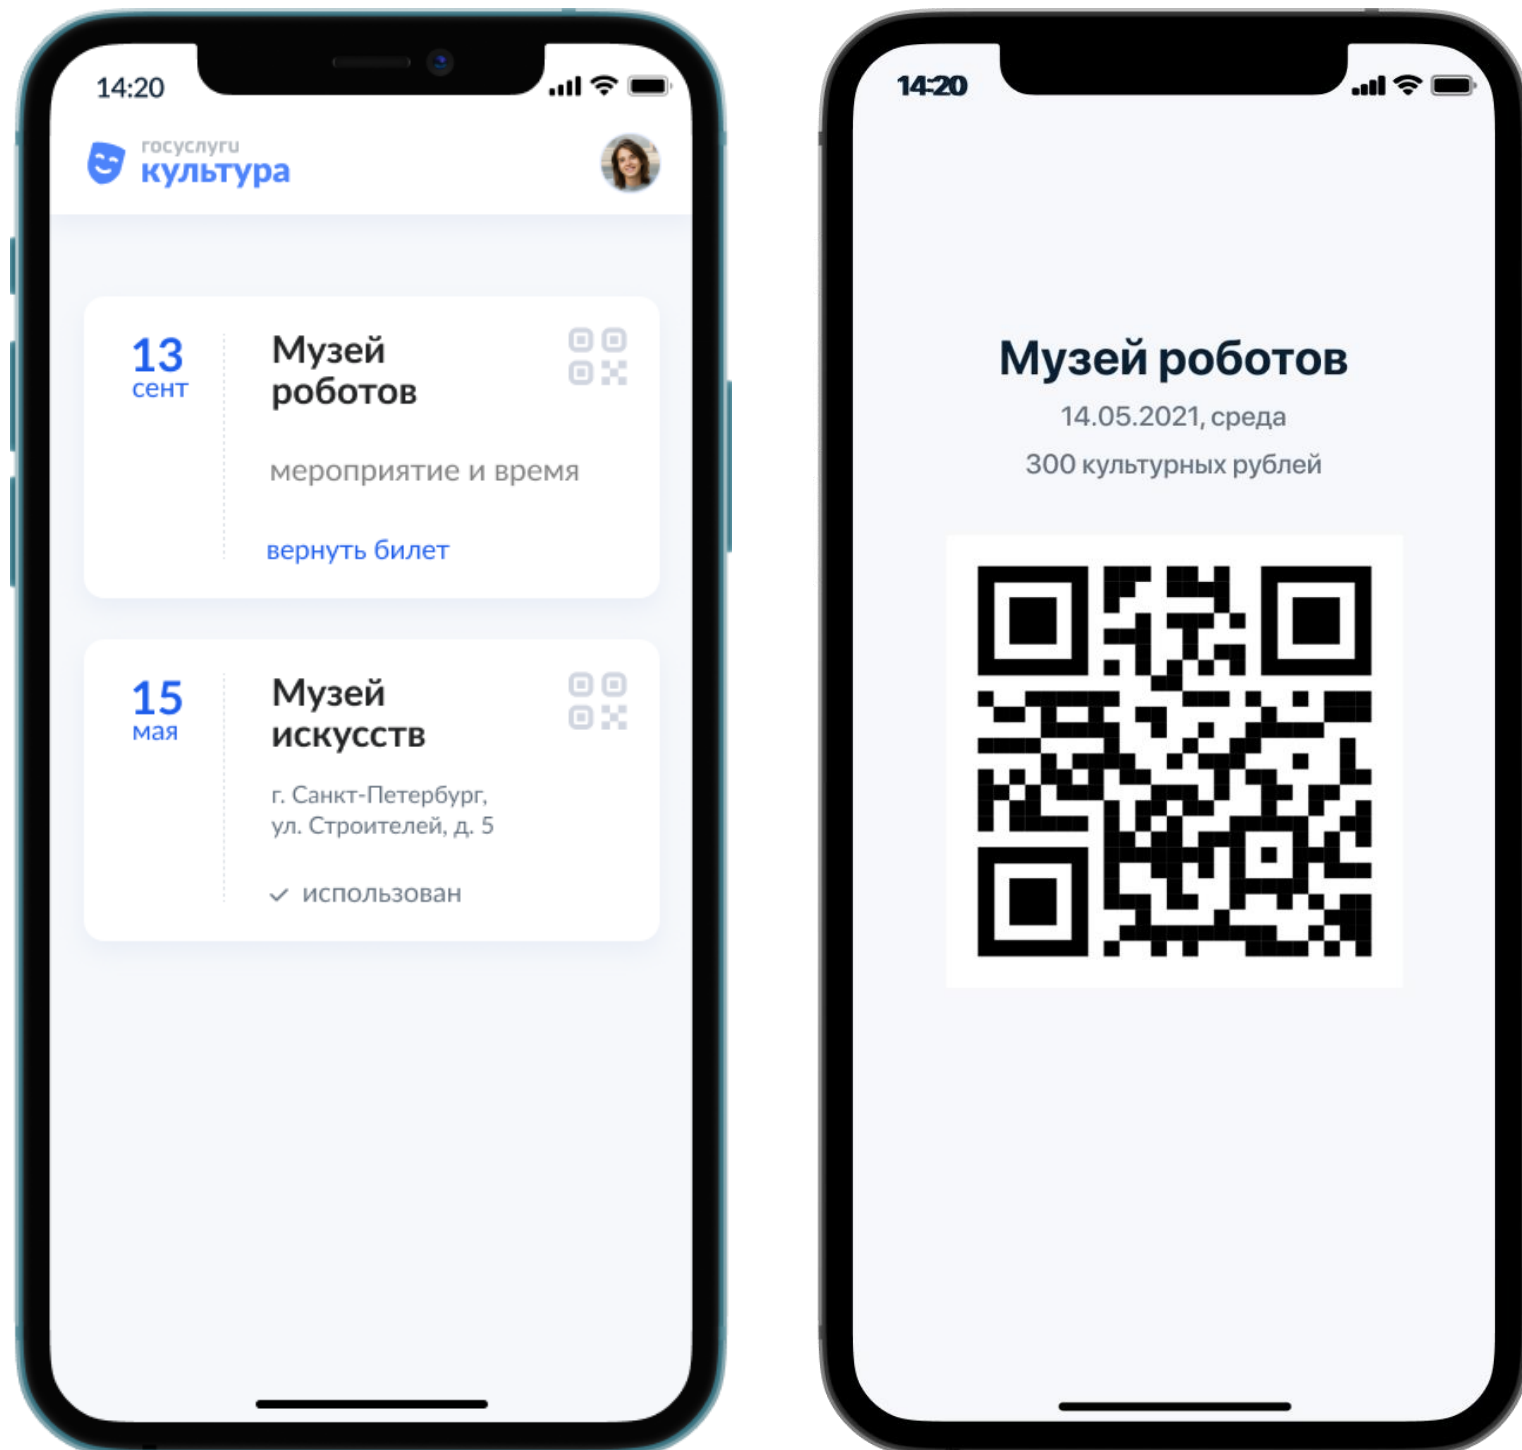

Минцифры
России

@ mail.ru group

Проект популяризации вовлечения
молодежи в культурные мероприятия

Пушкинская карта

Путь гражданина после установки приложения

- 1 шаг: Онбординг
- 2 шаг: Ввод номера телефона
- 3 шаг: Фото паспорта
- 4 шаг: Селфи и сверка с паспортом
- 5 шаг: Выпуск карты
- 6 шаг: Показ баланса карты и мероприятий

Приветственный экран и онбординг

Аутентификация при наличии ЕСИА

Упрощенная регистрация

Счет, объект и список билетов

Список билетов и QR

Важно!

Именные билеты
Запрет передачи третьим лицам
Контроль – на организациях культуры