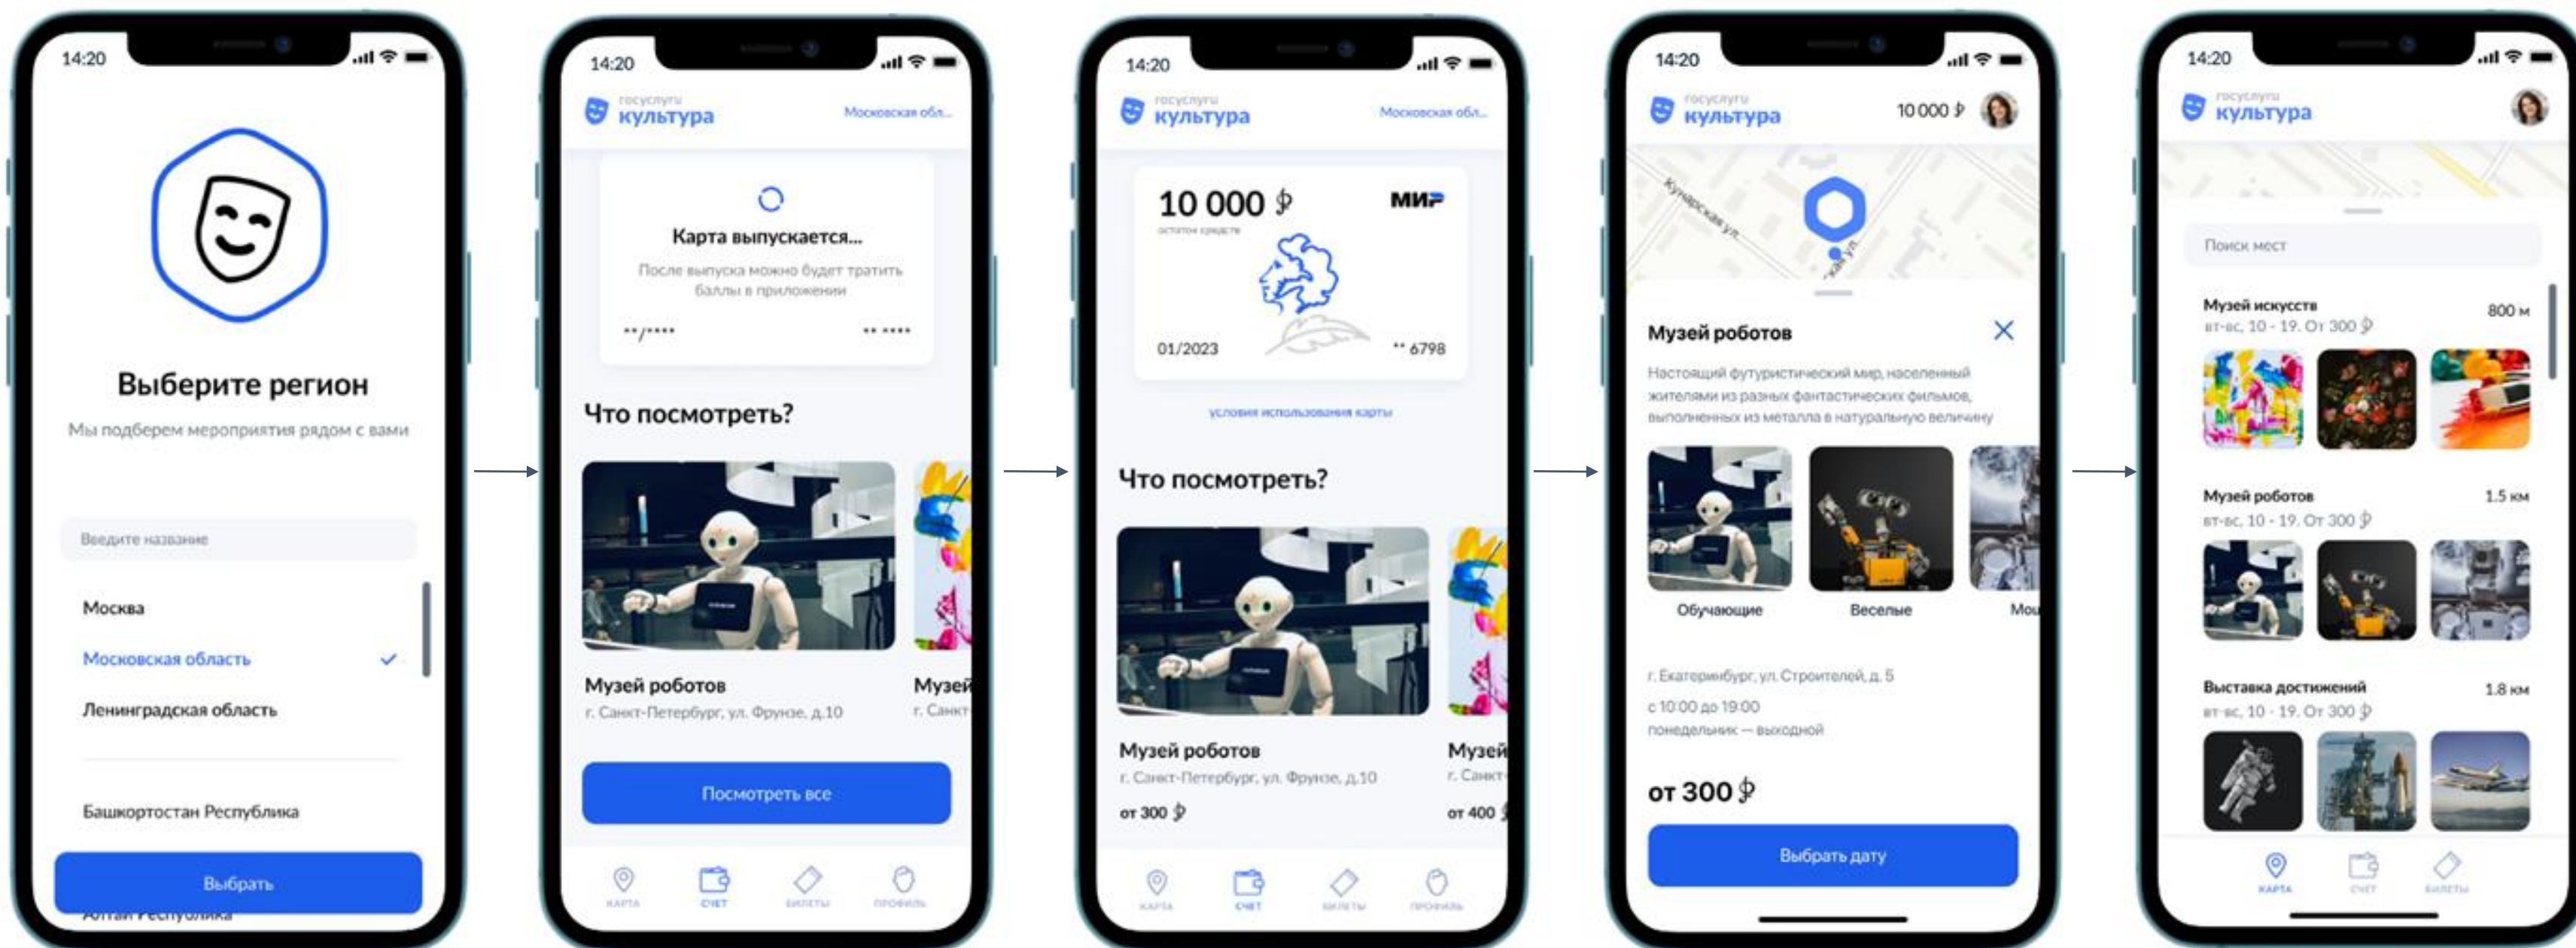

Минцифры
России

@ mail.ru group

Проект популяризации вовлечения
молодежи в культурные мероприятия

Пушкинская карта

Путь гражданина после установки приложения

- 1 шаг: Онбординг
- 2 шаг: Ввод номера телефона
- 3 шаг: Фото паспорта
- 4 шаг: Селфи и сверка с паспортом
- 5 шаг: Выпуск карты
- 6 шаг: Показ баланса карты и мероприятий

Приветственный экран и онбординг

Аутентификация при наличии ЕСИА

Упрощенная регистрация

Счет, объект и список билетов

Список билетов и QR

Важно!

Именные билеты
Запрет передачи третьим лицам
Контроль – на организациях культуры