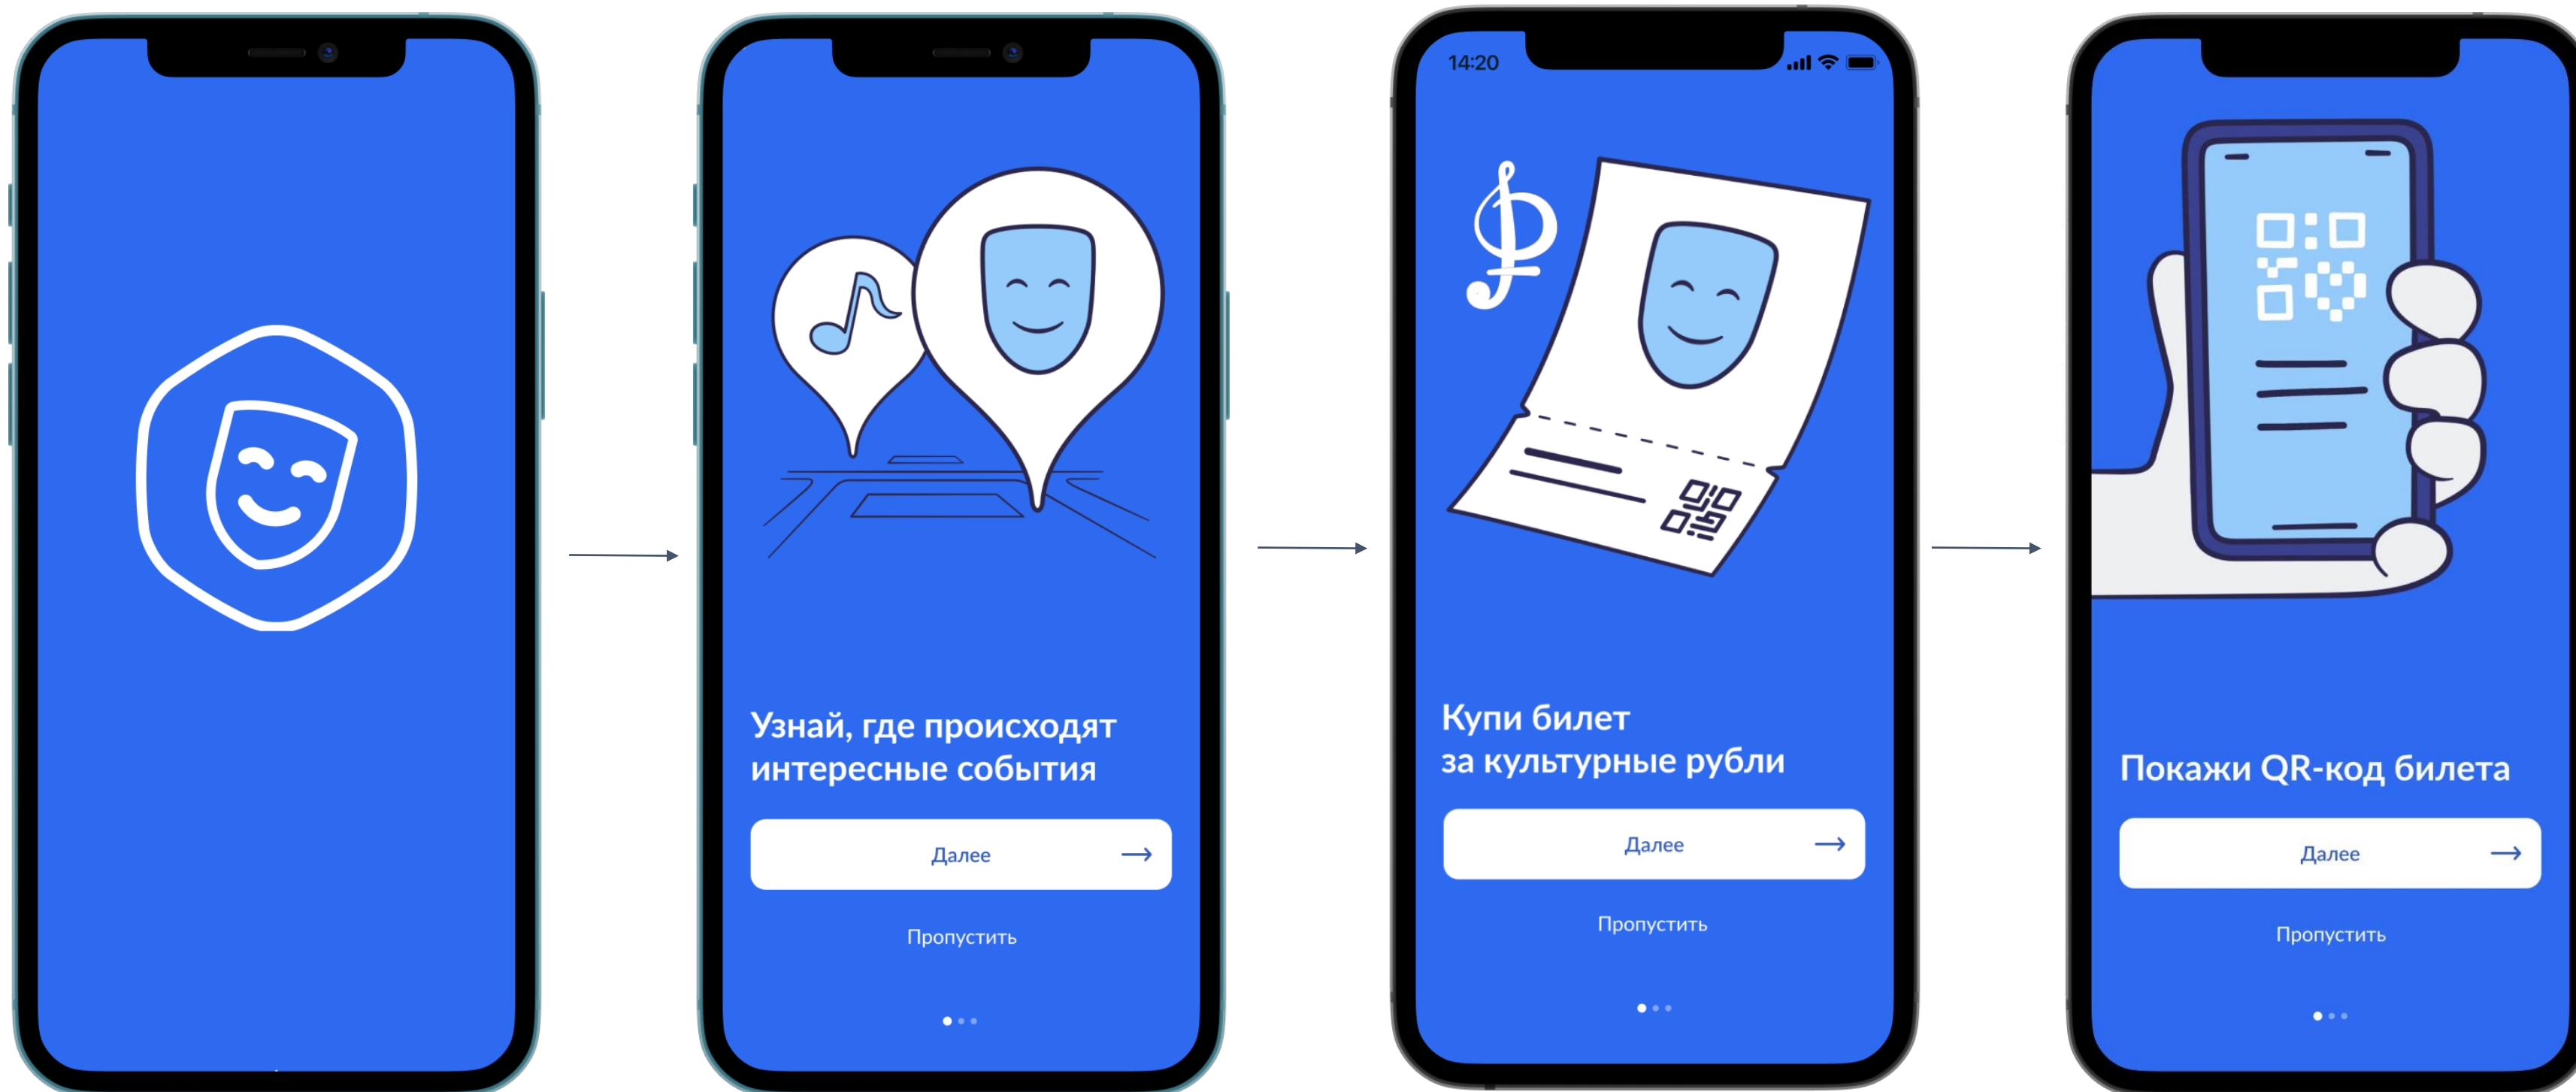

Минцифры
России

@ mail.ru group

Проект популяризации вовлечения
молодежи в культурные мероприятия

Пушкинская карта

Путь гражданина после установки приложения

- 1 шаг: Онбординг
- 2 шаг: Ввод номера телефона
- 3 шаг: Фото паспорта
- 4 шаг: Селфи и сверка с паспортом
- 5 шаг: Выпуск карты
- 6 шаг: Показ баланса карты и мероприятий

Приветственный экран и онбординг

Аутентификация при наличии ЕСИА

Упрощенная регистрация

Счет, объект и список билетов

Список билетов и QR

Важно!

Именные билеты
Запрет передачи третьим лицам
Контроль – на организациях культуры